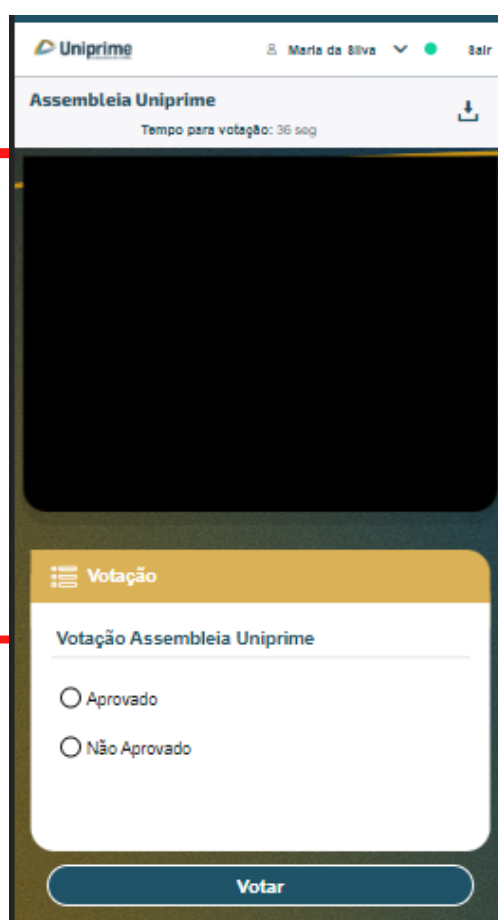

3

**3** Você será redirecionado a uma tela igual a essa. No campo "Token(senha)" insira o código de acesso previamente cadastrado na página de inscrição.

A tela de autenticação apresenta o título "Autenticação" e o subtítulo "Insira seu código de verificação". Abaixo, há um campo de entrada rotulado "Token (senha) - Somente números". Na base da tela, há dois botões: "Voltar" (branco com contorno azul) e "OK" (sólido azul escuro).

# Votação: Como vai funcionar?

Ao acessar a plataforma, os cooperados estarão aptos a participar das votações. Caso você não esteja apto a votar, será informado através de uma mensagem no sistema.

As votações funcionarão da seguinte forma:

## Tempo de Votação

Exibição do tempo restante para que o usuário selecione o seu voto.

## Votação

Para votar, selecione a opção desejada e clique em "votar".